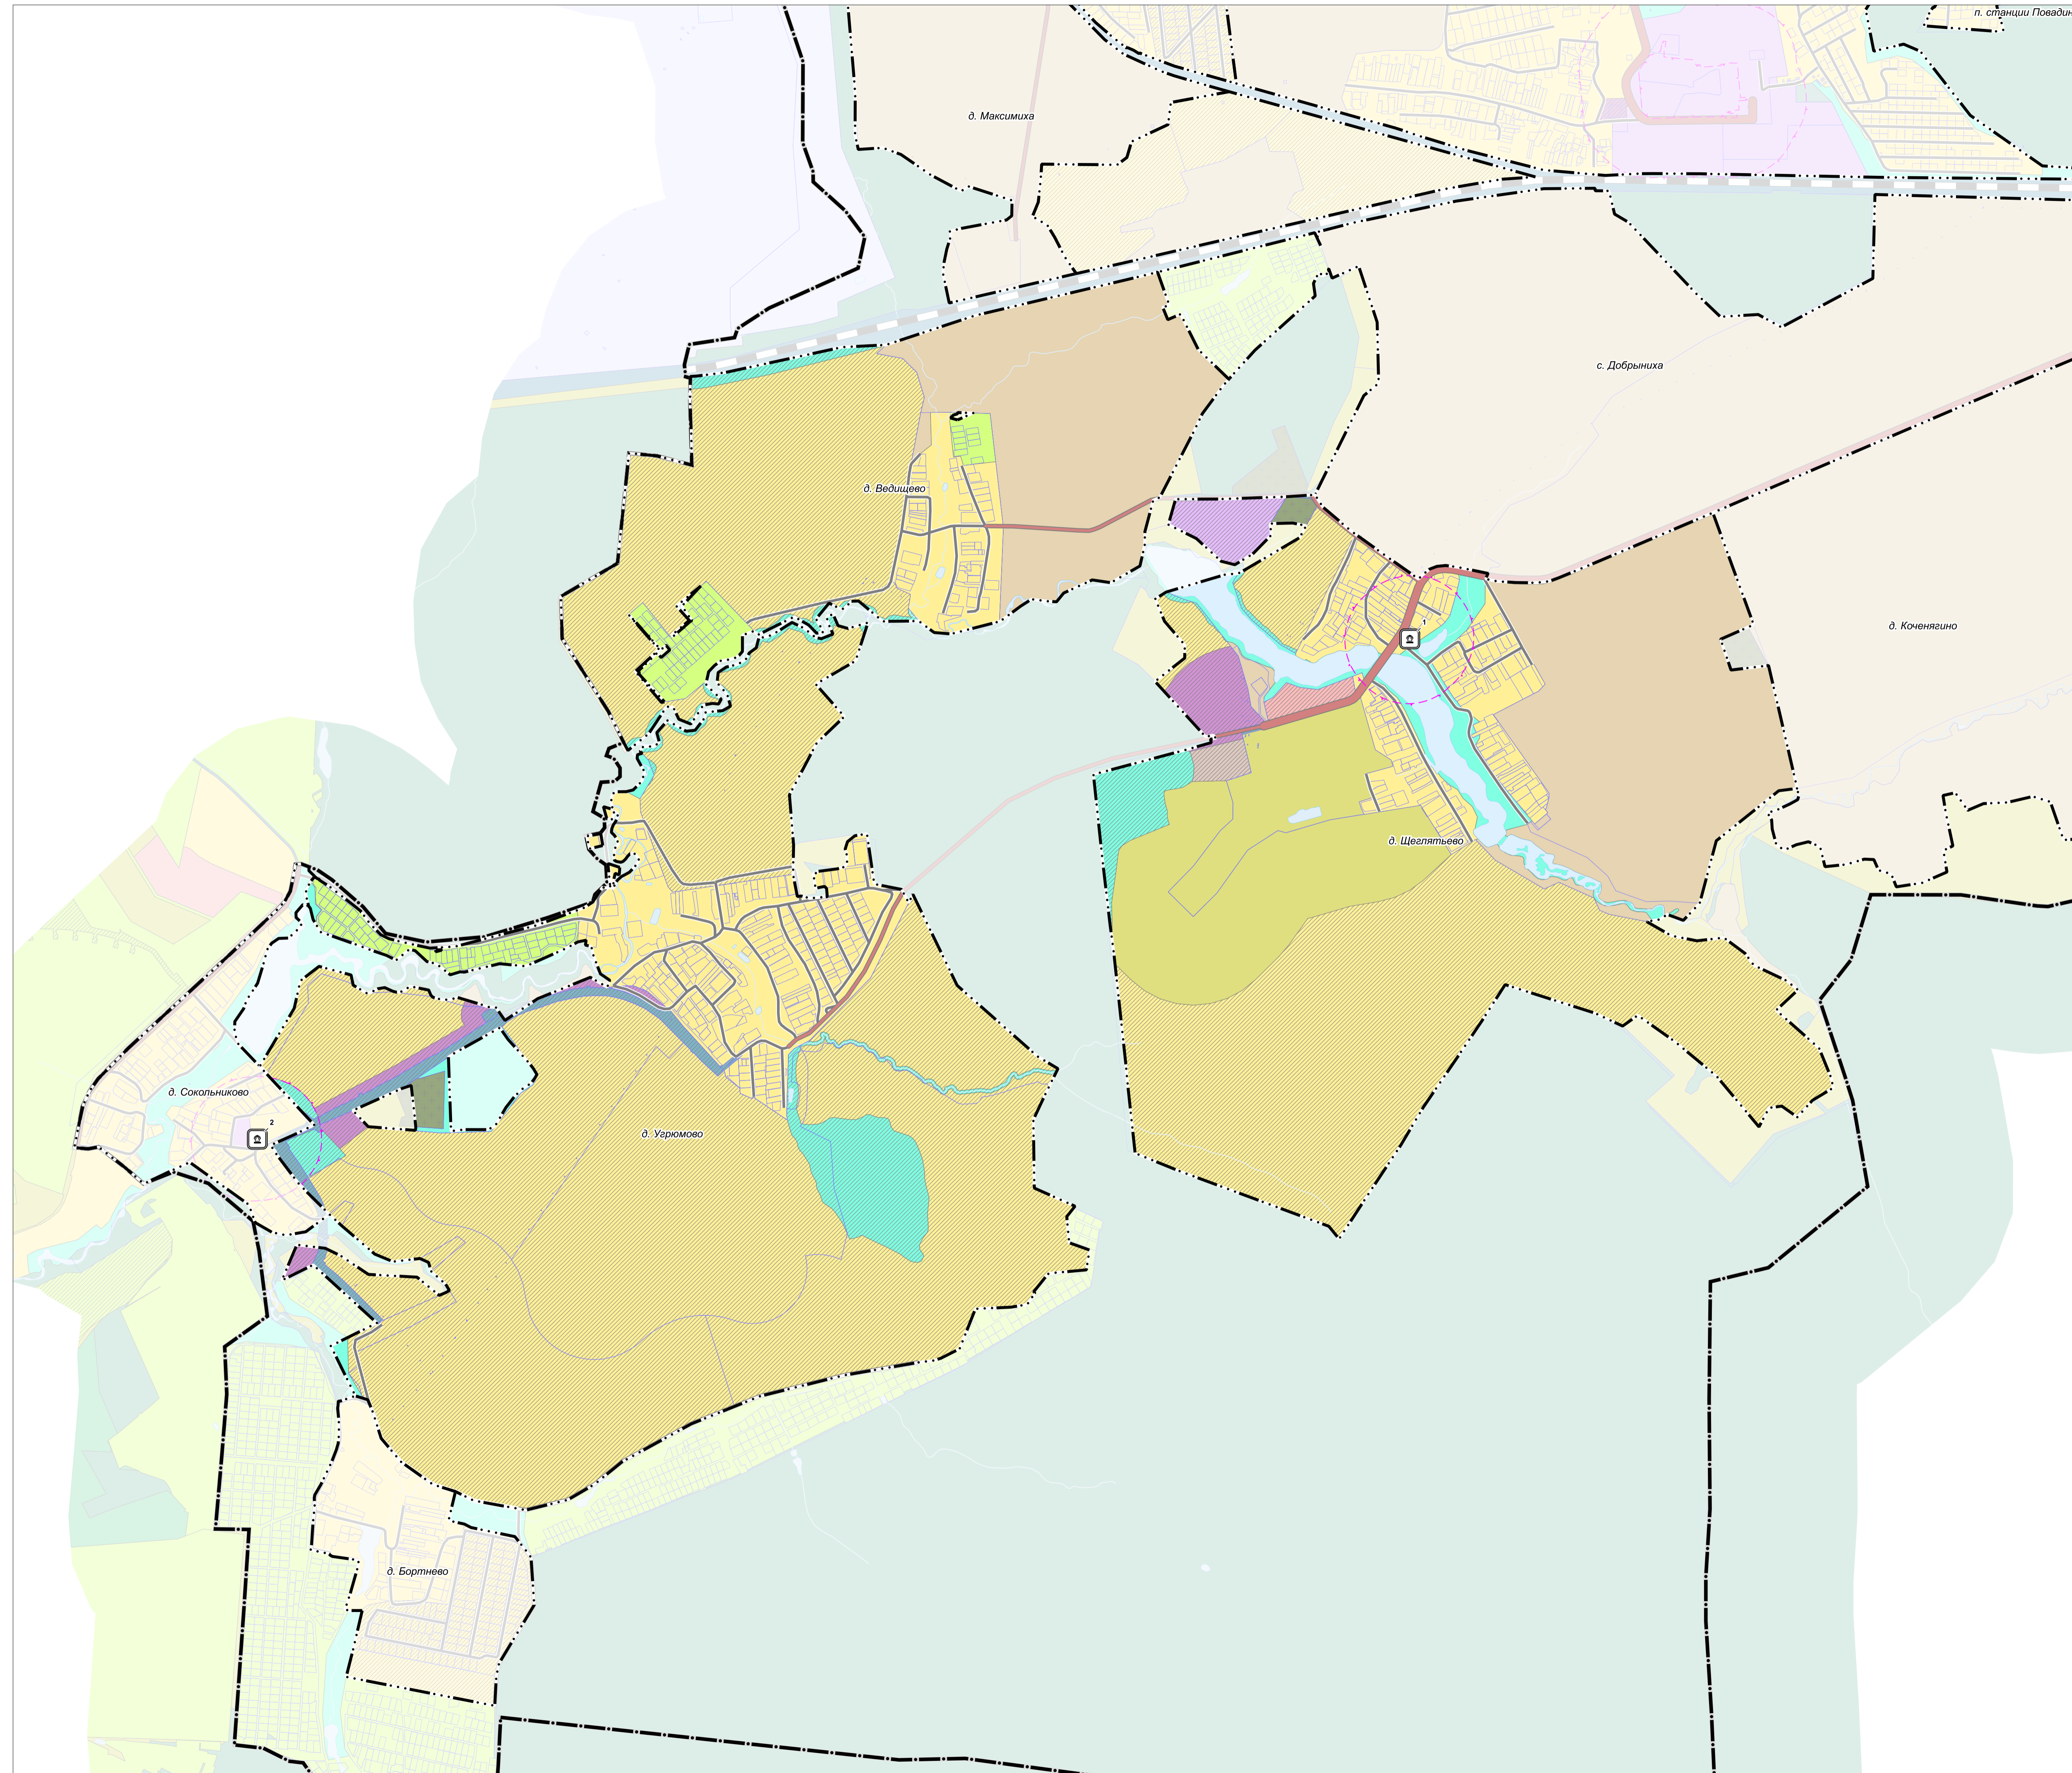

# ВНЕСЕНИЕ ИЗМЕНЕНИЙ В ГЕНЕРАЛЬНЫЙ ПЛАН ГОРОДСКОГО ОКРУГА ДОМОДЕДОВО МОСКОВСКОЙ ОБЛАСТИ ПРИМЕНИТЕЛЬНО К НАСЕЛЕННЫМ ПУНКТАМ Д. УГРЮМОВО, Д. ЩЕГЛЯТЬЕВО И Д. ВЕДИЩЕВО

## КАРТА ГРАНИЦ ТЕРРИТОРИЙ, ЗОН ОХРАНЫ И ЗАЩИТНЫХ ЗОН ОБЪЕКТОВ КУЛЬТУРНОГО НАСЛЕДИЯ

**УСЛОВНЫЕ ОБОЗНАЧЕНИЯ**

**Границы**

- городского округа Домодедово Московской области
- населенных пунктов (утвержденные)\*
- земельных участков, поставленных на кадастровый учет

\* Территории и объекты вне границ разработки отображены в информационных целях и не являются предметом утверждения настоящего генерального плана

**Функциональные зоны**

- Зона застройки индивидуальными и блокированными жилыми домами
- Многофункциональная общественно-деловая зона
- Зона специализированной общественной застройки
- Коммунально-складская зона
- Зона объектов автомобильного транспорта
- Зона сельскохозяйственного назначения (сельскохозяйственные угодья, сельскохозяйственное производство)
- Зона, предназначенная для ведения садоводства и огородничества
- Сельскохозяйственно-производственная зона
- Зона озелененных территорий (лесопарки, парки, сады, скверы, бульвары, городские леса и другие)
- Зона объектов отдыха и туризма
- Зона кладбищ
- Планируемые функциональные зоны

существующие

региональное значение

Памятник

**Территории и зоны охраны объектов культурного наследия**

**Существующие зоны охраны ОКН:**

- Защитная зона объекта культурного наследия