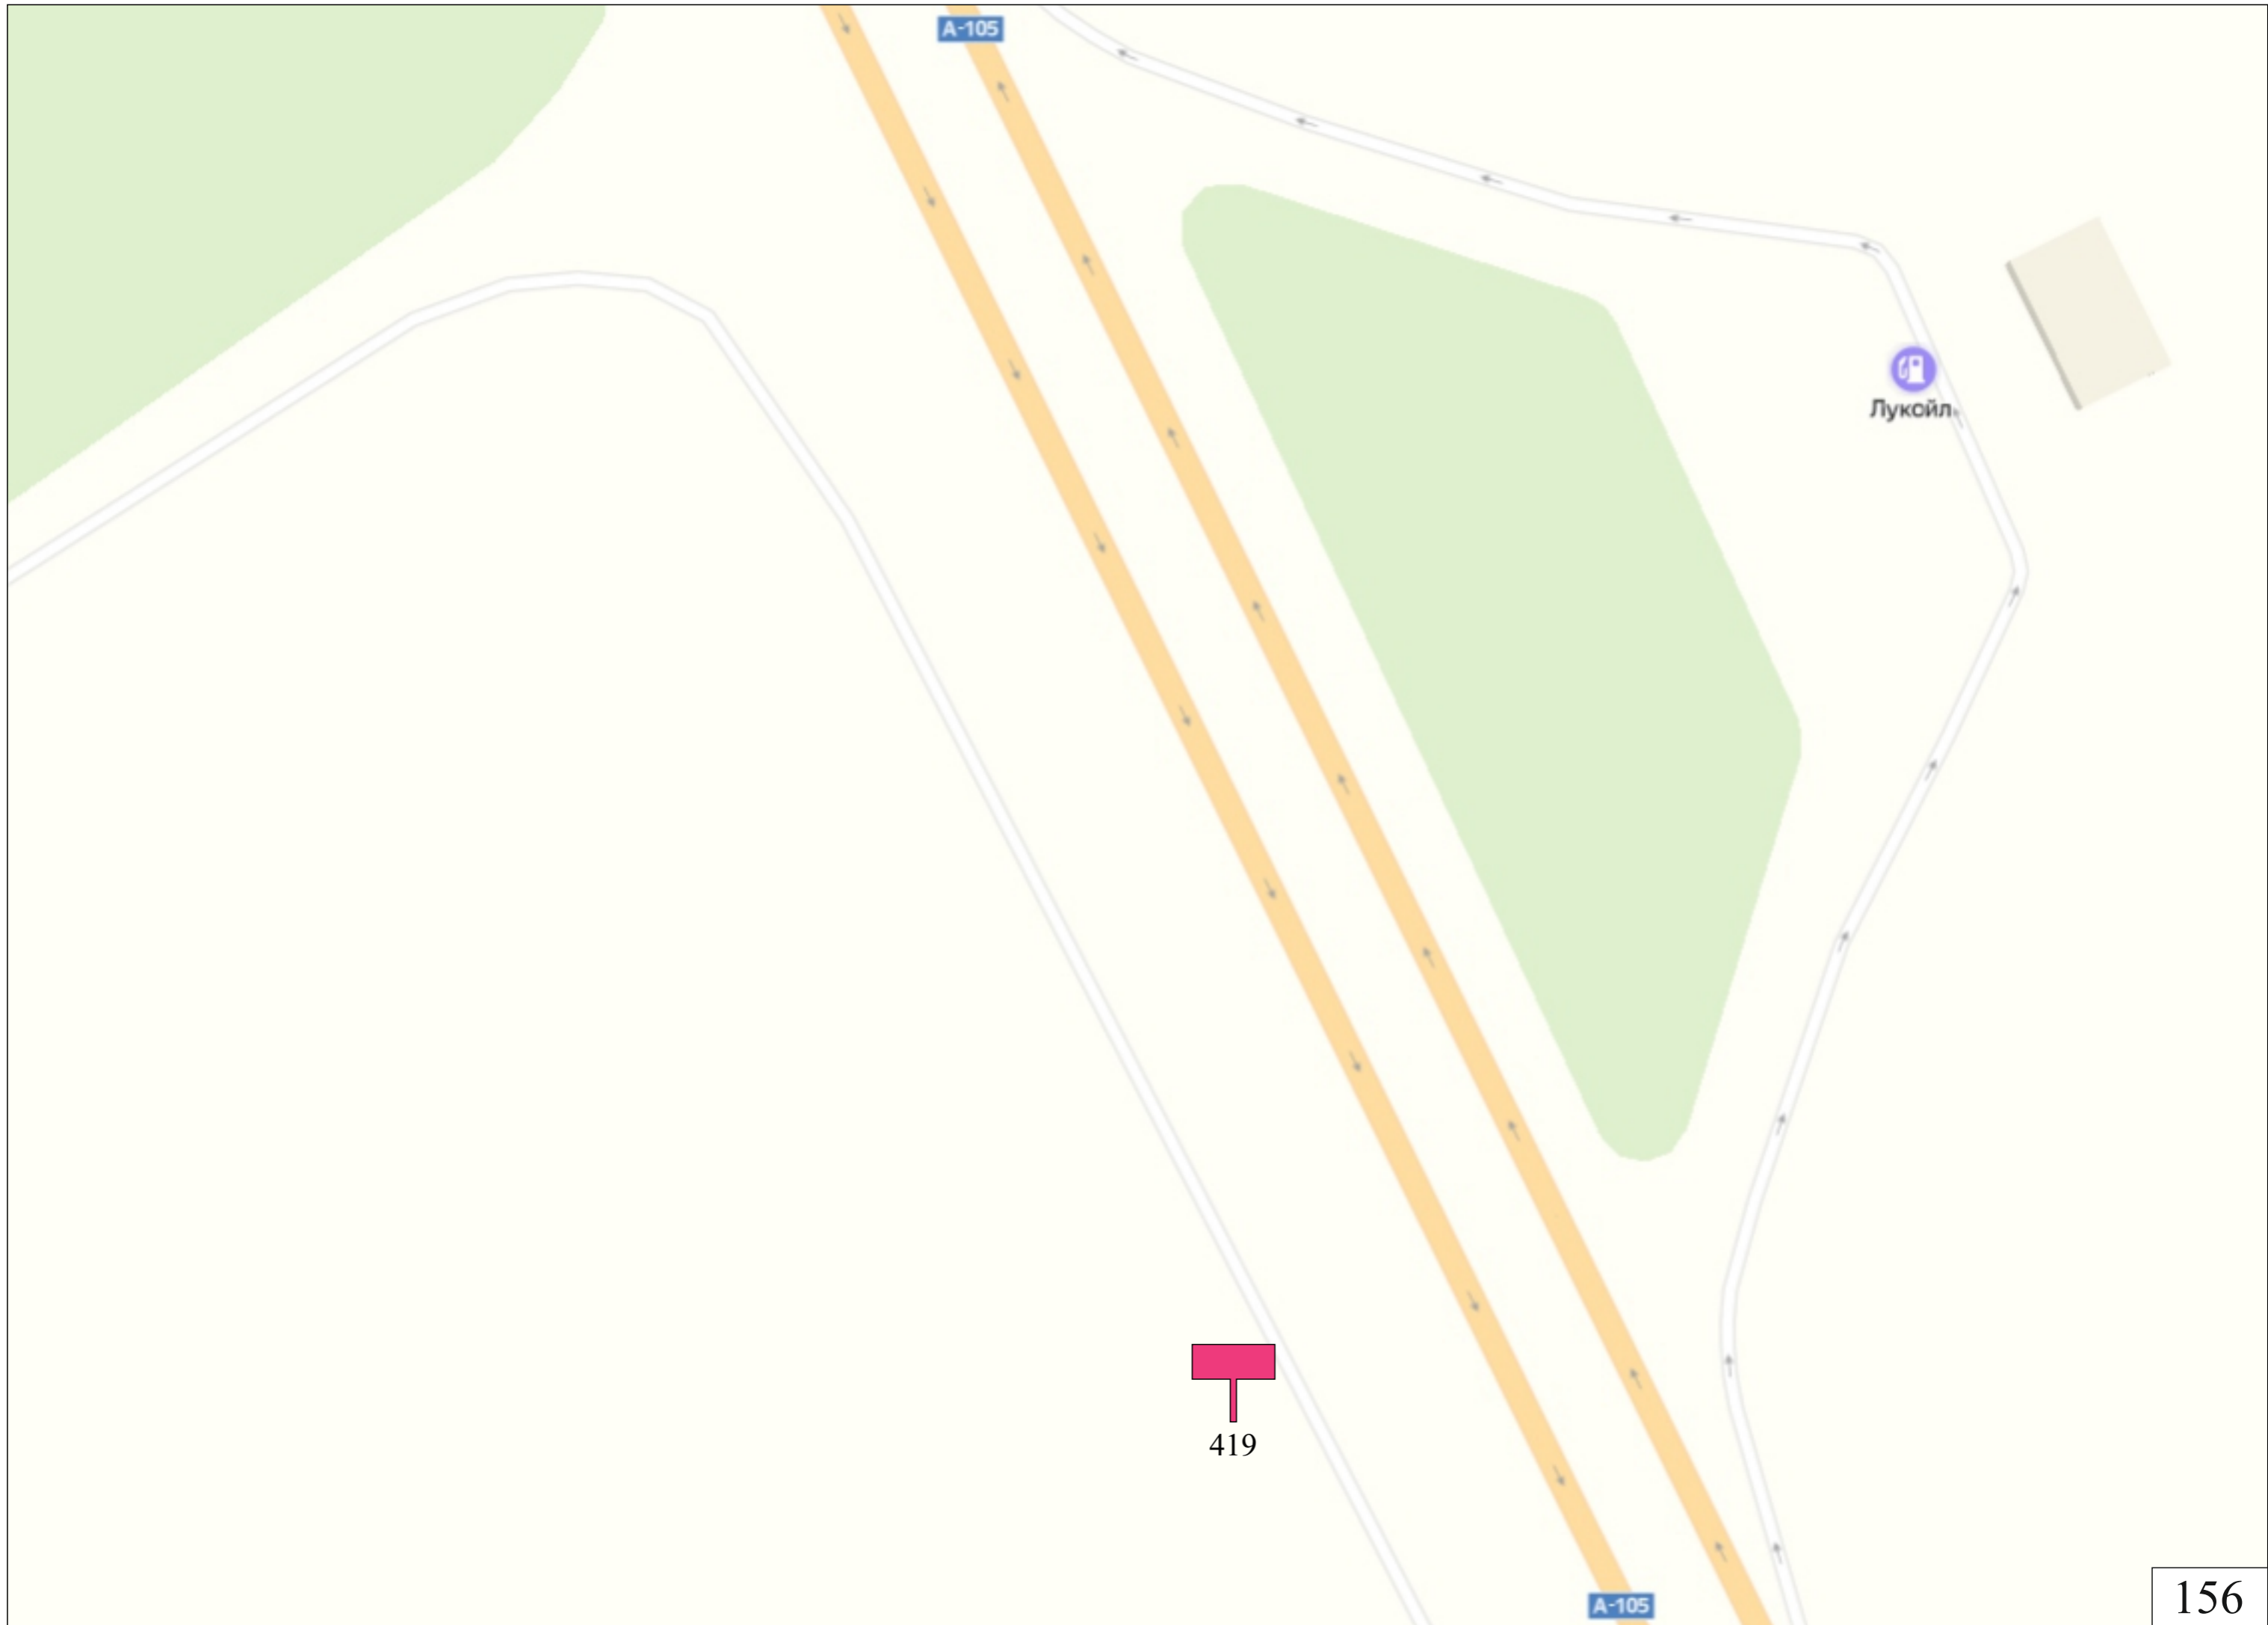

A-105

Лукойл

419

A-105