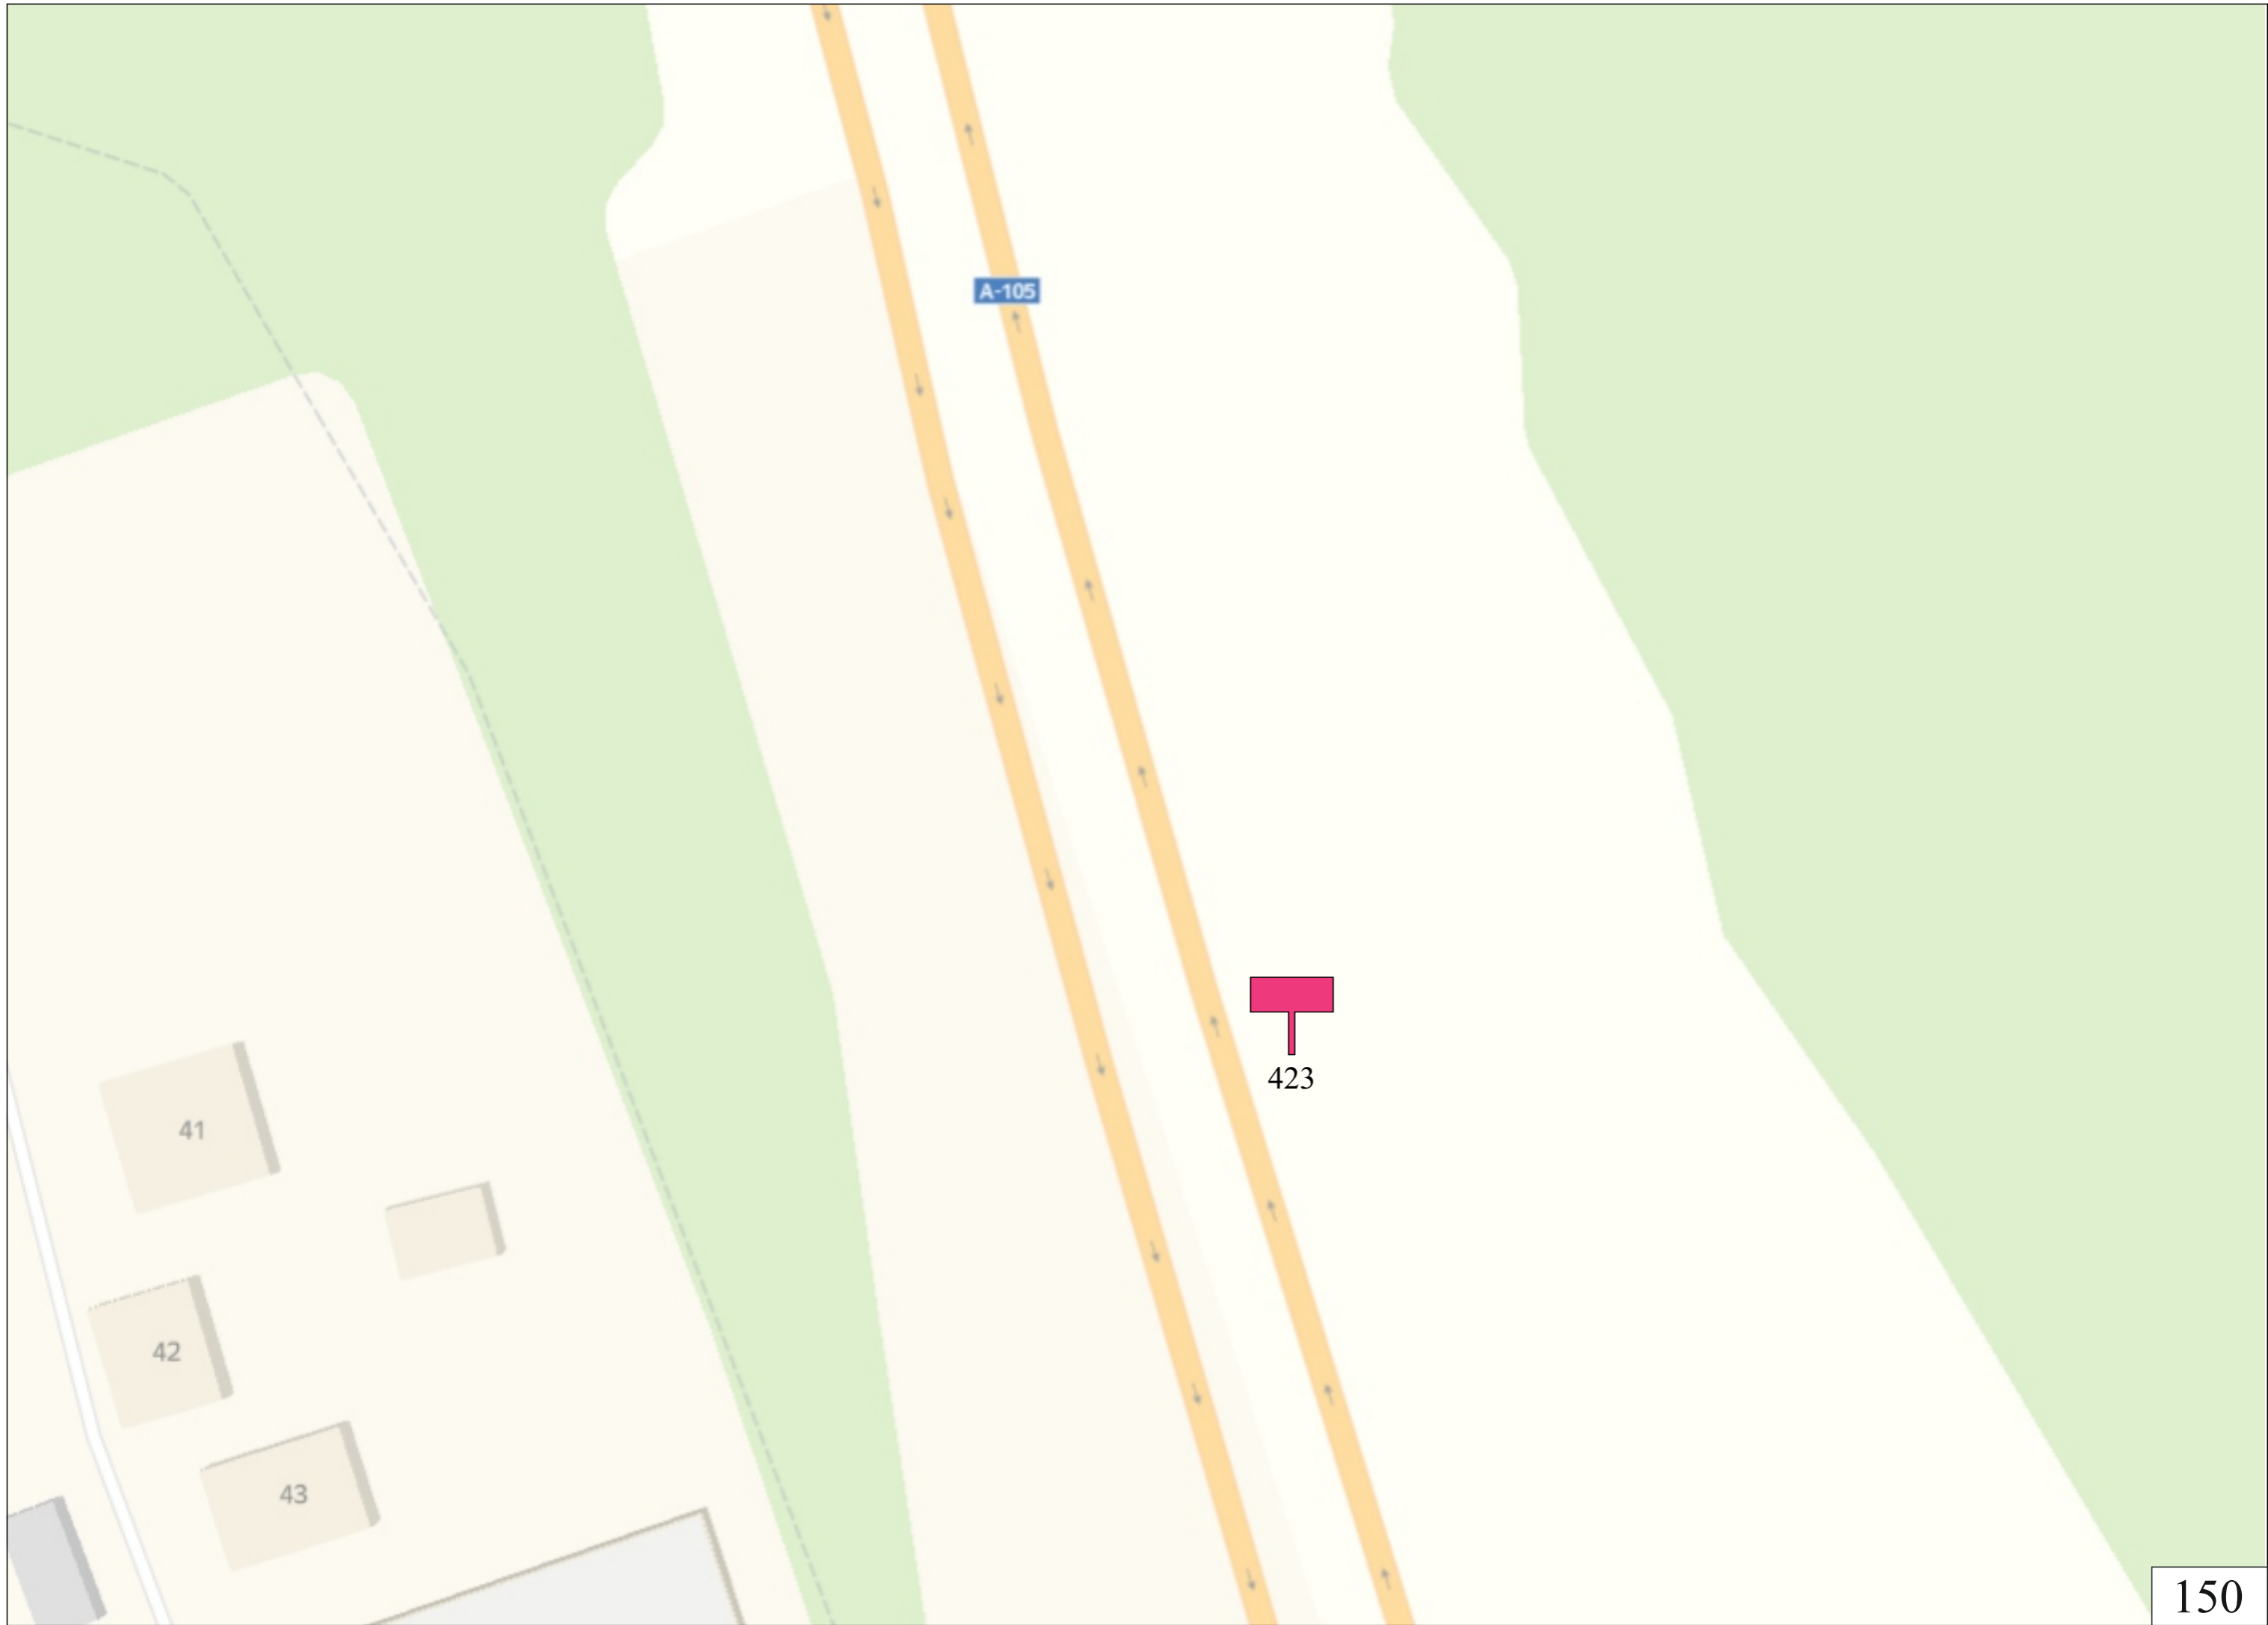

A-105

423

41

42

43